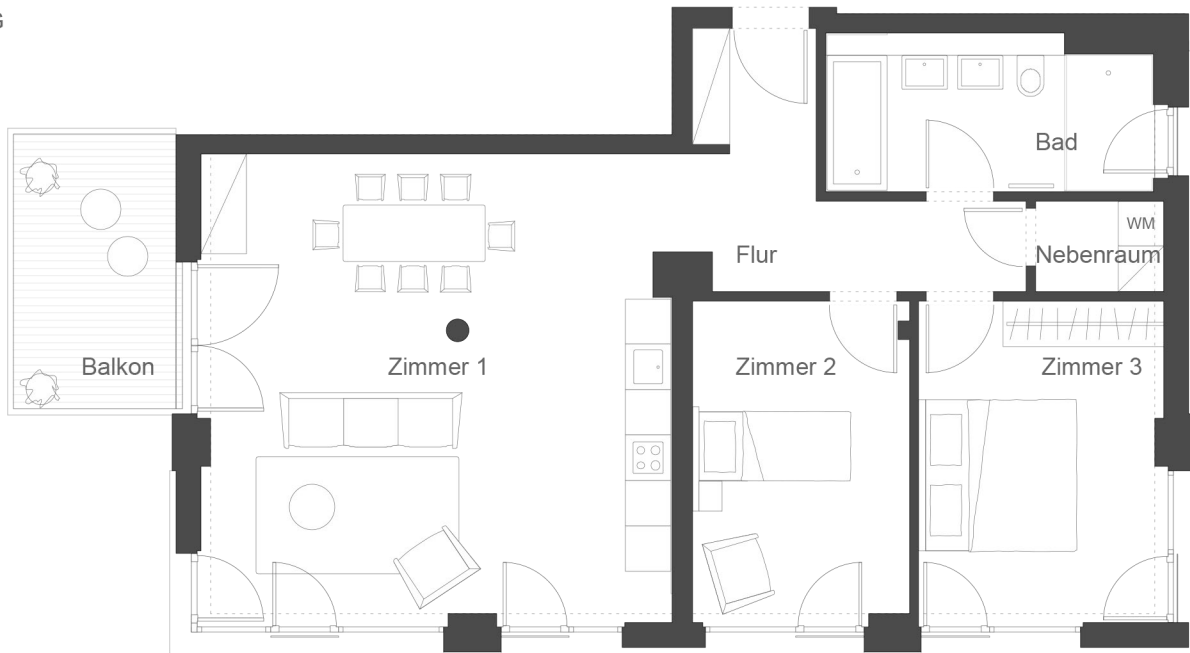

1.OG

Zimmer 1	38,35	m ²
Zimmer 2	12,19	m ²
Zimmer 3	13,93	m ²
Flur 1	9,51	m ²
Nebenraum	2,03	m ²
Bad 1	8,95	m ²
Balkon	4,11	m ²
Gesamt Fläche Wohnung	89,07	m²

3 Zimmer
01.OG

FREDERSDORFER
STRAÙE 11

1:100